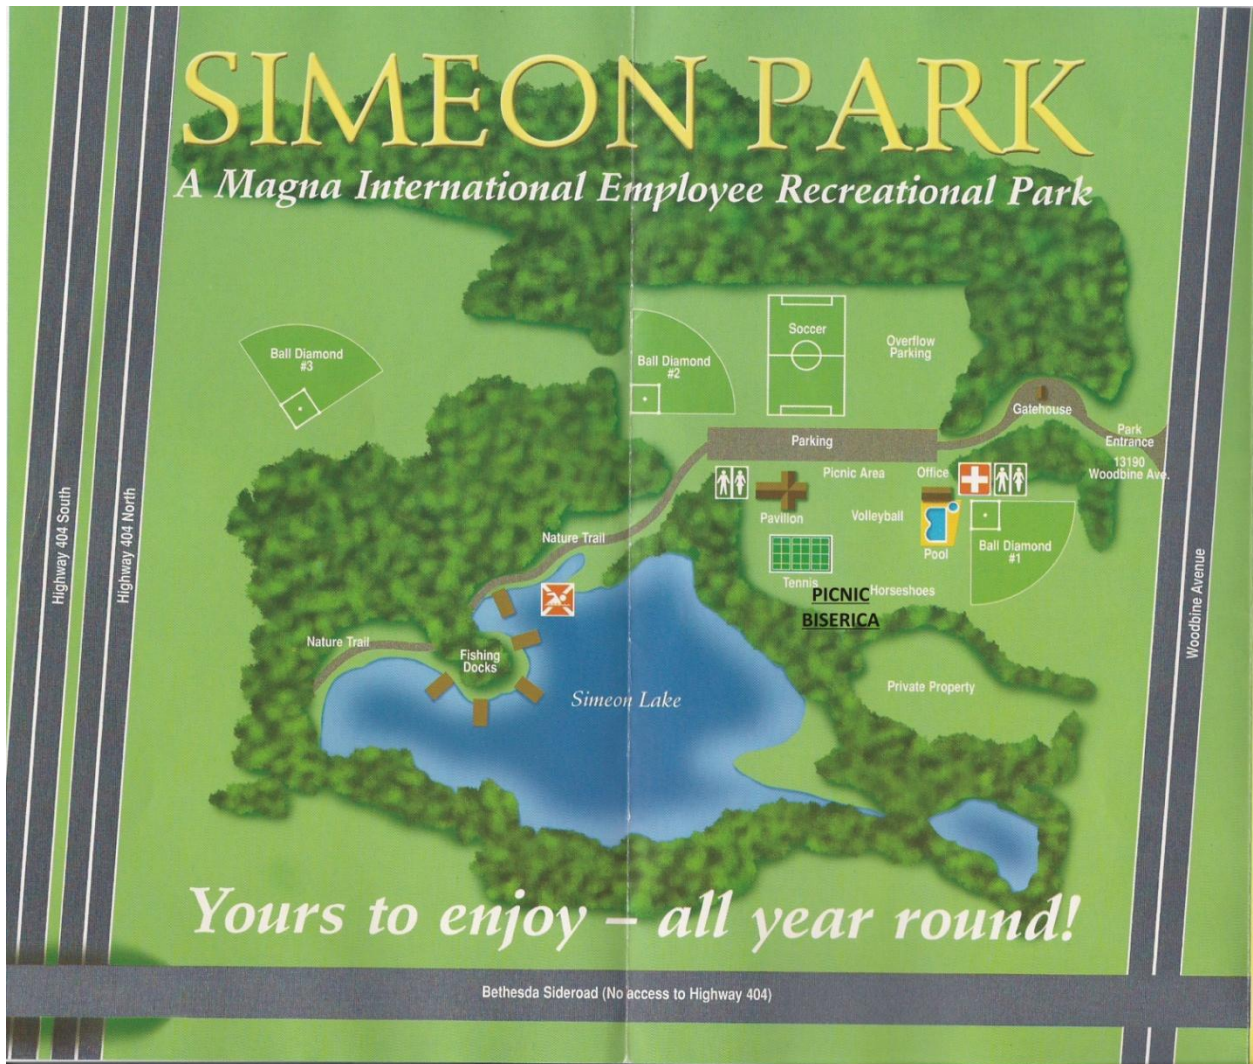

Exista un pavilion rezervat special pentru picnicul nostru unde Consiliul Parohial pregateste mici, gratare, carnati si ofera bauturi racoritoare (contra cost).

VA ASTEPTAM CU DRAG !

**Preot Ioan Bunea
Consiliul Parohial
Biserica Sf. Gheorghe-Toronto**